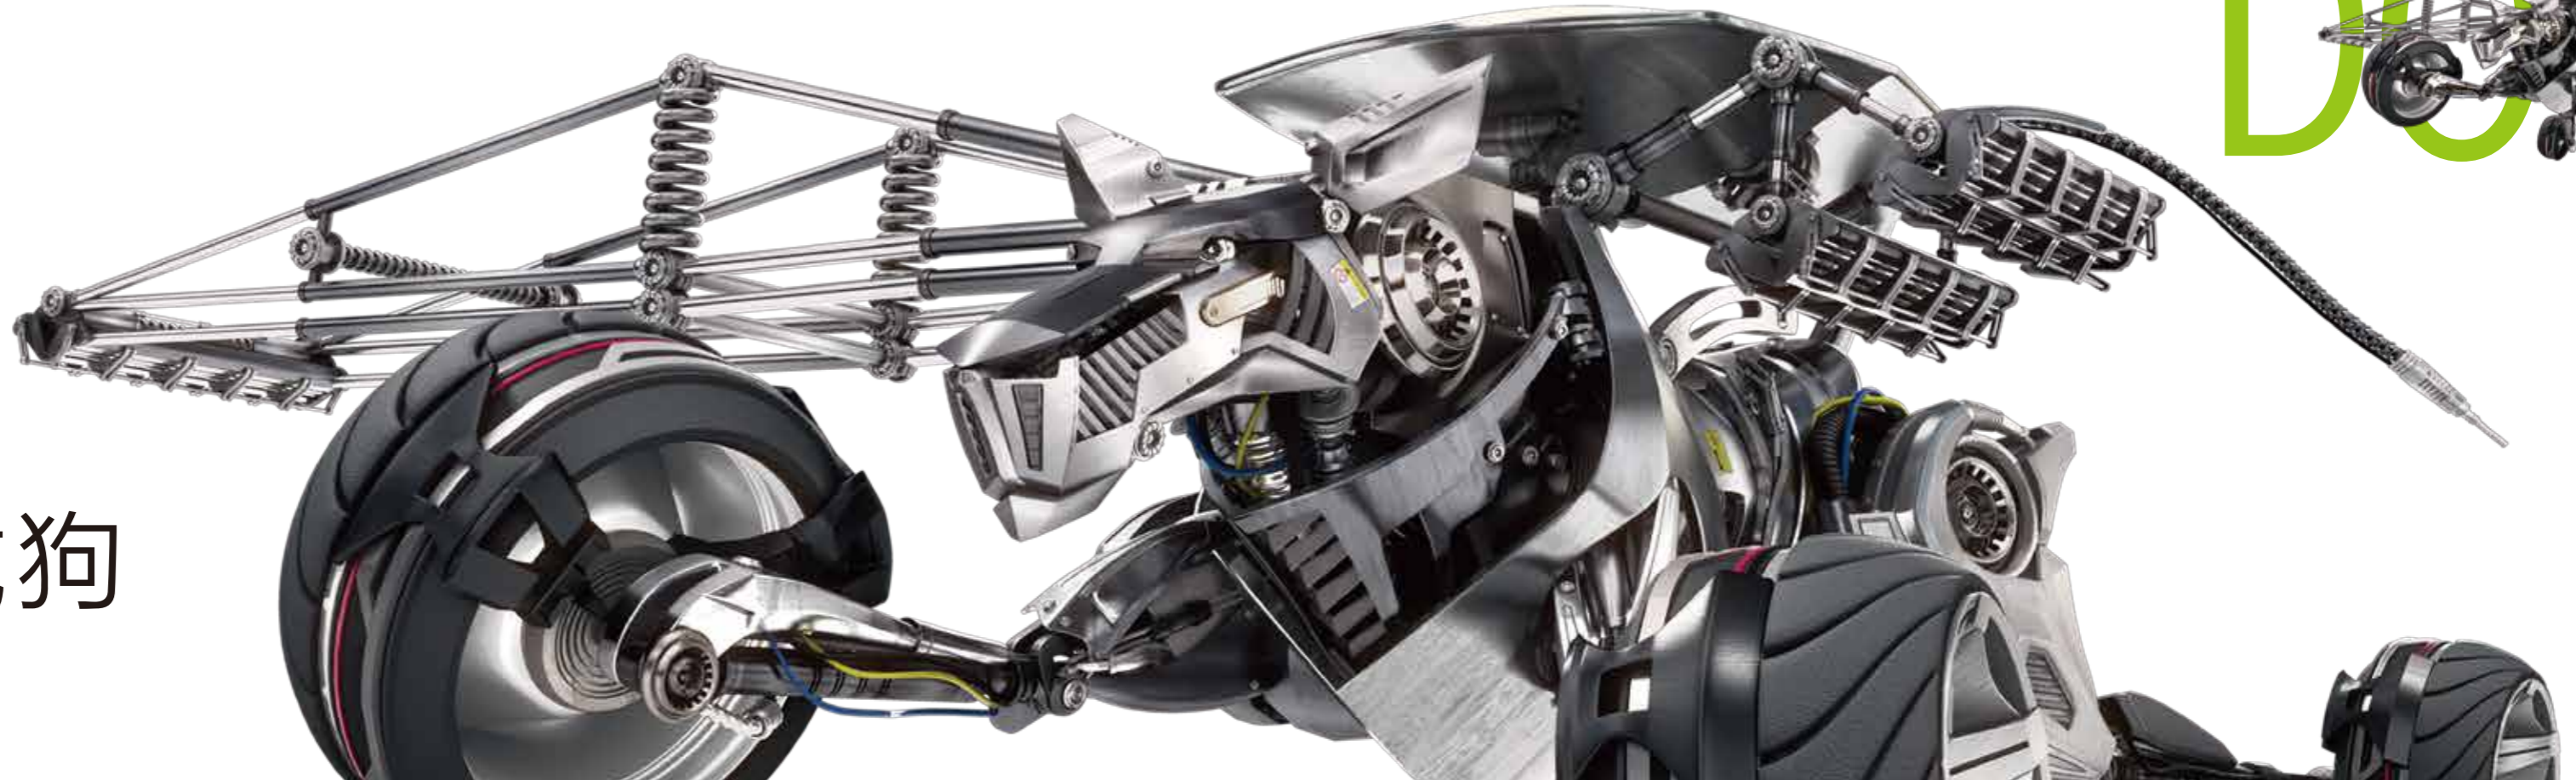

艰险·越野·耐劳·坚固

08 机械羊

车体中央是双组联动发动机。提供强大的动力。简单的十字护架提供方便的整備通道。拥有双组弹簧悬架的履带。负重轮采用独立玄关保证越野时有强大的支撑力和整体的灵活性，在崎岖的路况机械羊依然能如履平地。

08组合结构件系列 Assembly series

敏锐·观察·快速·灵活

机械猴

他具备了所有猴子的基本特征，快速，聪慧的中央处理系统，敏锐的感官及侦测分析系统，以及灵活强健的运动系统。手臂内配有多只智能机械手，专门针对特殊地形的移动和阀门的检修。

MONKEY

泵阀业

09PDC轴承系列 PDC bearing series

ROOSTER

10 机械鸡

尾部的三组平行，可独立的运动扇形推进器装置。尾部中轴有一个独立的推进器。飞羽部分两边各有一个大型推进器以及三个扇形襟翼。机械公鸡是一架专有飞行器。多个推进装置让机械鸡拥有更稳定的飞行状态。同时速度极快。以应对危机救治，元首专机，贵宾接送等任务。或者说。机械鸡是一架高低奢华的飞行器。

奢华·平稳·专有·尊贵

航天航空

10叶片系列 Impeller series

DOG

抗冲击·速度·迅捷·柔性

顶部装有大型圆顶雷达，两个长杆悬挂的多组敏锐探测系统体现了机械狗敏锐细腻的嗅觉探索能力。合金轮毂加上独立悬挂，让机械狗能更持久的奔跑。全身采用超级金属材料制造，能轻松应对任何恶劣环境。

1 机械狗

超级金属材料
的应用

11 超级金属复合片基座/齿系列 SuperMetal PDC substrates and inserts