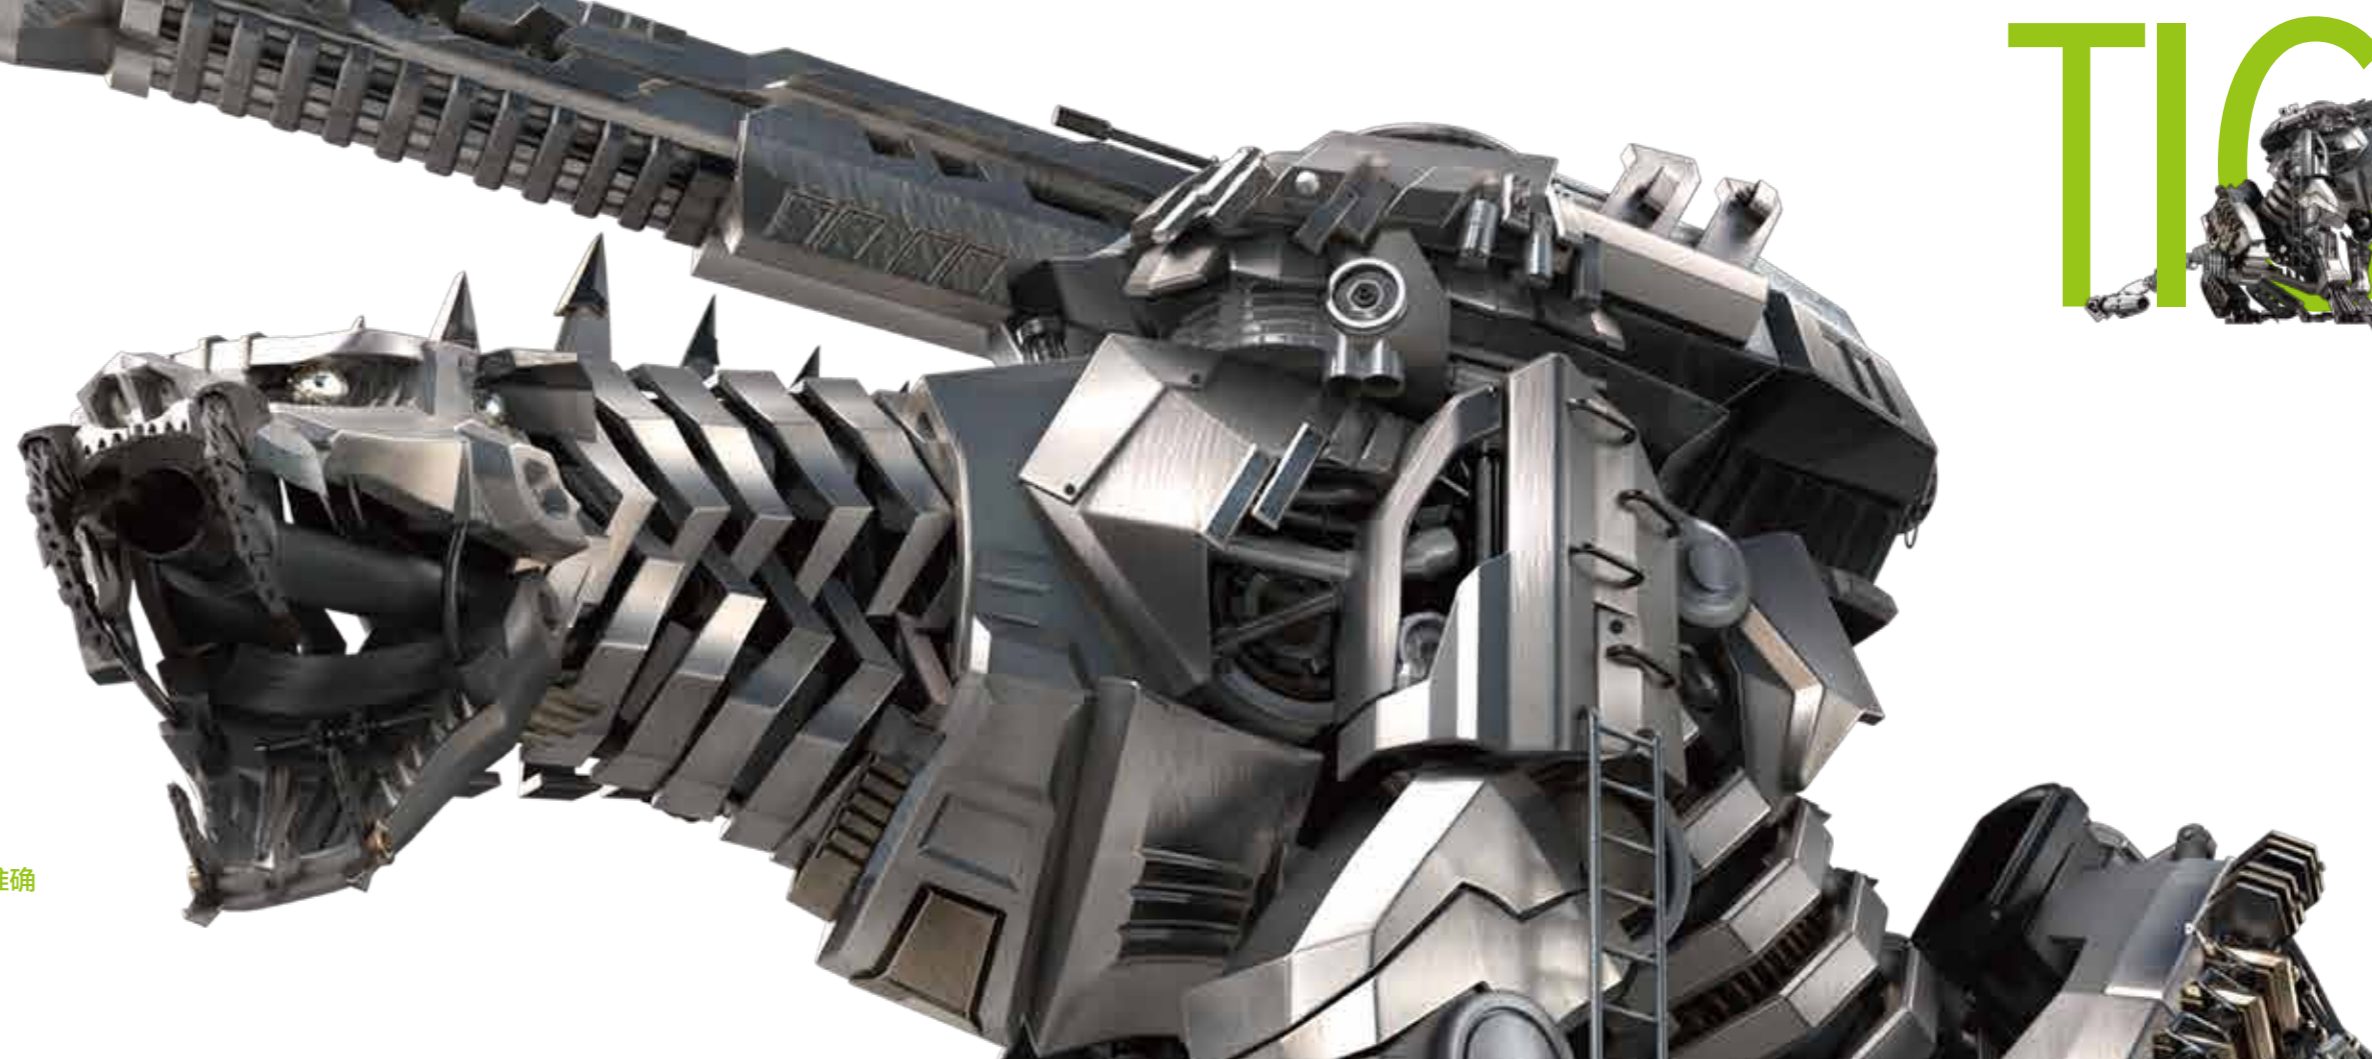

X-27589454686047373
Y-374496686047373
Y-3337377496555621

ASEEDER®

目录

THE DIRECTORY

01 机械鼠

精巧·灵敏·探索·无限终端

拥有核动力推进器。小巧灵活。可以进入到地表以下狭窄的岩石缝隙中。头部的声波共振器可以通过共振频率破坏和松动需要挖掘的底层表面。前腿通过换装不同的钻采设备，在复杂工矿的条件下其性能是大大提升，实现挖掘，勘探，采样等工作。面对复杂地形，通过智能网络群集控制大量的机械鼠终端进行作业！

稳定·庞大·全面·硬力释放

深海工程

02喷嘴系列 Nozzle series

丛林的王者，孤独而霸气，以重坦克虎王的炮塔作为胸腔和脊椎，88mm激光炮代替弹出的舌头，加之带有合金链锯的剑齿，凸显虎的强大攻击力和坚固的身体。用来抵挡防御陨石的袭击。

机械虎

绝对防御·强悍·机敏·准确

TIGER

A small, stylized mechanical tiger robot is positioned behind the large green text 'TIGER' in the top right corner of the page.

03 阀头阀座系列

Valve stem head & valve seat series

RABBIT

机械兔

04

灵敏，机智，生存能力高，其特有的反重力系统极大提高其生存地域适应性，加装了助推系统，使用复杂的雷达阵列和通讯系统。通过智能网络指挥与机械鼠配合，海陆两栖全面覆盖，像雄鹰一样，俯视着这颗庞大的星球。

灵敏·机智·探索

航天航空